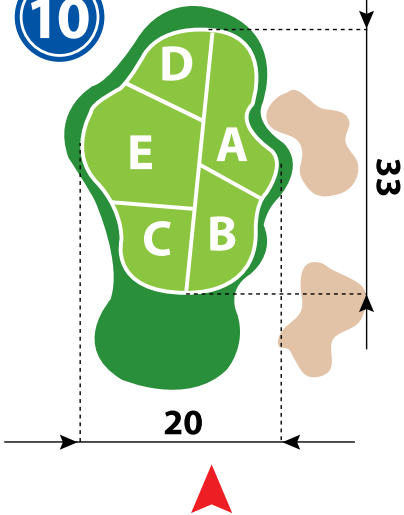

SCORE CARD

	MOŠKI		ŽENSKE			
	Pro	Normal	Pro	Normal	Par	Strokes
Sr	131	127	132	124		
Cr	73,3	71,4	75,6	71,8		
1	326	310	294	266	4	11
2	358	336	303	303	4	9
3	495	490	472	366	5	1
4	369	347	347	276	4	13
5	162	138	132	132	3	17
6	352	337	311	311	4	5
7	494	470	470	437	5	7
8	360	340	327	296	4	3
9	202	185	139	104	3	15
Out	3118	2953	2795	2491	36	
10	468	427	427	351	5	18
11	216	205	177	177	3	8
12	568	533	483	483	5	2
13	342	326	326	308	4	4
14	342	322	322	245	4	12
15	178	170	170	142	3	10
16	351	313	313	274	4	6
17	138	125	120	103	3	14
18	468	438	438	363	5	16
In	3071	2859	2776	2446	36	
Total	6189	5812	5571	4937	72	

PIN POSITION 1-9 - GOLF GRAD OTOČEC

PIN POSITION 10-18 - GOLF GRAD OTOČEC

10

11

12

13

14

15