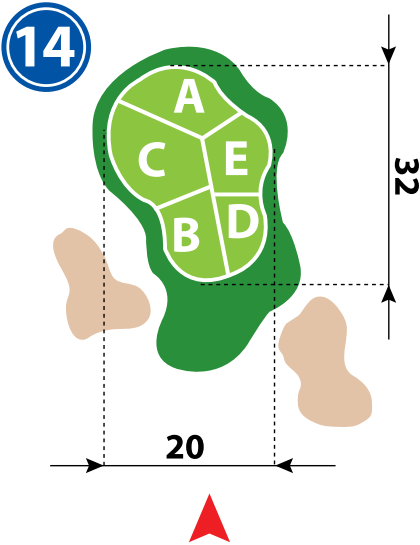

PIN POSITION 1-9 - GOLF GRAD OTOČEC

PIN POSITION 10-18 - GOLF GRAD OTOČEC

10

11

12

13

14

15

16

17

18

HCP TABELA - GOLF GRAD OTOČEC

GC OTOČEC EGA Playing Handicap		MOŠKI PRO_BELO	
PAR = 70 CR = 73,3 SR = 131			
NATANČNI HCP	IGRALNI HCP	NATANČNI HCP	IGRALNI HCP
+1,5 - +0,7	0	24,4 - 25,1	30
+0,6 - 0,1	1	25,2 - 26,0	31
0,2 - 1,0	2	26,1 - 26,9	32
1,1 - 1,8	3	27,0 - 27,7	33
1,9 - 2,7	4	27,8 - 28,6	34
2,8 - 3,6	5	28,7 - 29,5	35
3,7 - 4,4	6	29,6 - 30,3	36
4,5 - 5,3	7	30,4 - 31,2	37
5,4 - 6,2	8	31,3 - 32,0	38
6,3 - 7,0	9	32,1 - 32,9	39
7,1 - 7,9	10	33,0 - 33,8	40
8,0 - 8,7	11	33,9 - 34,6	41
8,8 - 9,6	12	34,7 - 35,5	42
9,7 - 10,5	13	35,6 - 36,0	43
10,6 - 11,3	14	- 37	44
11,4 - 12,2	15	- 38	45
12,3 - 13,1	16	- 39	46
13,2 - 13,9	17	- 40	47
14,0 - 14,8	18	- 41	48
14,9 - 15,6	19	- 42	49
15,7 - 16,5	20	- 43	50
16,6 - 17,4	21	- 44	51
17,5 - 18,2	22	- 45	52
18,3 - 19,1	23	- 46	53
19,2 - 20,0	24	- 47	54
20,1 - 20,8	25	- 48	55
20,9 - 21,7	26	- 49	56
21,8 - 22,5	27	- 50	57
22,6 - 23,4	28	- 51	58
23,5 - 24,3	29		