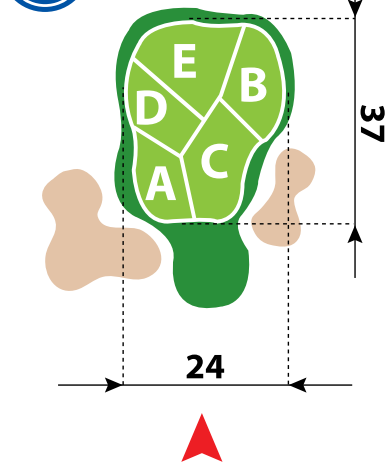

SCORE CARD

	MOŠKI		ŽENSKE			
	Pro	Normal	Pro	Normal	Par	Strokes
Sr	131	127	132	124		
Cr	73,3	71,4	75,6	71,8		
1	326	310	294	266	4	11
2	358	336	303	303	4	9
3	495	490	472	366	5	1
4	369	347	347	276	4	13
5	162	138	132	132	3	17
6	352	337	311	311	4	5
7	494	470	470	437	5	7
8	360	340	327	296	4	3
9	202	185	139	104	3	15
Out	3118	2953	2795	2491	36	
10	468	427	427	351	5	18
11	216	205	177	177	3	8
12	568	533	483	483	5	2
13	342	326	326	308	4	4
14	342	322	322	245	4	12
15	178	170	170	142	3	10
16	351	313	313	274	4	6
17	138	125	120	103	3	14
18	468	438	438	363	5	16
In	3071	2859	2776	2446	36	
Total	6189	5812	5571	4937	72	

PIN POSITION 1-9 - GOLF GRAD OTOČEC

PIN POSITION 10-18 - GOLF GRAD OTOČEC

10

11

12

13

14

15

16

17

18

HCP TABELA - GOLF GRAD OTOČEC

GC OTOČEC EGA Playing Handicap		MOŠKI PRO_BELO	
PAR = 70 CR = 73,3 SR = 131			
NATANČNI HCP	IGRALNI HCP	NATANČNI HCP	IGRALNI HCP
+1,5 - +0,7	0	24,4 - 25,1	30
+0,6 - 0,1	1	25,2 - 26,0	31
0,2 - 1,0	2	26,1 - 26,9	32
1,1 - 1,8	3	27,0 - 27,7	33
1,9 - 2,7	4	27,8 - 28,6	34
2,8 - 3,6	5	28,7 - 29,5	35
3,7 - 4,4	6	29,6 - 30,3	36
4,5 - 5,3	7	30,4 - 31,2	37
5,4 - 6,2	8	31,3 - 32,0	38
6,3 - 7,0	9	32,1 - 32,9	39
7,1 - 7,9	10	33,0 - 33,8	40
8,0 - 8,7	11	33,9 - 34,6	41
8,8 - 9,6	12	34,7 - 35,5	42
9,7 - 10,5	13	35,6 - 36,0	43
10,6 - 11,3	14	- 37	44
11,4 - 12,2	15	- 38	45
12,3 - 13,1	16	- 39	46
13,2 - 13,9	17	- 40	47
14,0 - 14,8	18	- 41	48
14,9 - 15,6	19	- 42	49
15,7 - 16,5	20	- 43	50
16,6 - 17,4	21	- 44	51
17,5 - 18,2	22	- 45	52
18,3 - 19,1	23	- 46	53
19,2 - 20,0	24	- 47	54
20,1 - 20,8	25	- 48	55
20,9 - 21,7	26	- 49	56
21,8 - 22,5	27	- 50	57
22,6 - 23,4	28	- 51	58
23,5 - 24,3	29		