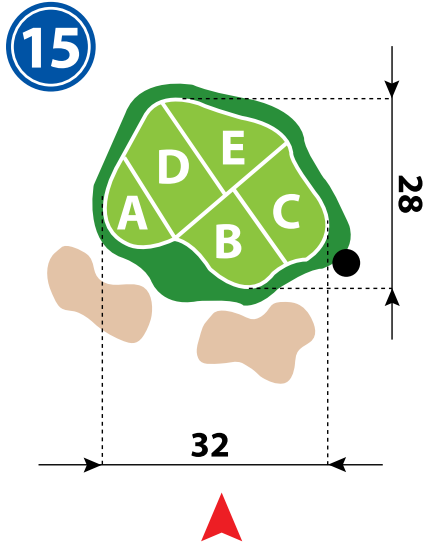

SCORE CARD

	MOŠKI		ŽENSKE			
	Pro	Normal	Pro	Normal	Par	Strokes
Sr	131	127	132	124		
Cr	73,3	71,4	75,6	71,8		
1	326	310	294	266	4	11
2	358	336	303	303	4	9
3	495	490	472	366	5	1
4	369	347	347	276	4	13
5	162	138	132	132	3	17
6	352	337	311	311	4	5
7	494	470	470	437	5	7
8	360	340	327	296	4	3
9	202	185	139	104	3	15
Out	3118	2953	2795	2491	36	
10	468	427	427	351	5	18
11	216	205	177	177	3	8
12	568	533	483	483	5	2
13	342	326	326	308	4	4
14	342	322	322	245	4	12
15	178	170	170	142	3	10
16	351	313	313	274	4	6
17	138	125	120	103	3	14
18	468	438	438	363	5	16
In	3071	2859	2776	2446	36	
Total	6189	5812	5571	4937	72	

PIN POSITION 1-9 - GOLF GRAD OTOČEC

PIN POSITION 10-18 - GOLF GRAD OTOČEC

10

11

12

13

14

15

16

17

18

HCP TABELA - GOLF GRAD OTOČEC

GC OTOČEC EGA Playing Handicap		MOŠKI PRO_BELO	
PAR = 70 CR = 73,3 SR = 131			
NATANČNI HCP	IGRALNI HCP	NATANČNI HCP	IGRALNI HCP
+1,5 - +0,7	0	24,4 - 25,1	30
+0,6 - 0,1	1	25,2 - 26,0	31
0,2 - 1,0	2	26,1 - 26,9	32
1,1 - 1,8	3	27,0 - 27,7	33
1,9 - 2,7	4	27,8 - 28,6	34
2,8 - 3,6	5	28,7 - 29,5	35
3,7 - 4,4	6	29,6 - 30,3	36
4,5 - 5,3	7	30,4 - 31,2	37
5,4 - 6,2	8	31,3 - 32,0	38
6,3 - 7,0	9	32,1 - 32,9	39
7,1 - 7,9	10	33,0 - 33,8	40
8,0 - 8,7	11	33,9 - 34,6	41
8,8 - 9,6	12	34,7 - 35,5	42
9,7 - 10,5	13	35,6 - 36,0	43
10,6 - 11,3	14	- 37	44
11,4 - 12,2	15	- 38	45
12,3 - 13,1	16	- 39	46
13,2 - 13,9	17	- 40	47
14,0 - 14,8	18	- 41	48
14,9 - 15,6	19	- 42	49
15,7 - 16,5	20	- 43	50
16,6 - 17,4	21	- 44	51
17,5 - 18,2	22	- 45	52
18,3 - 19,1	23	- 46	53
19,2 - 20,0	24	- 47	54
20,1 - 20,8	25	- 48	55
20,9 - 21,7	26	- 49	56
21,8 - 22,5	27	- 50	57
22,6 - 23,4	28	- 51	58
23,5 - 24,3	29		