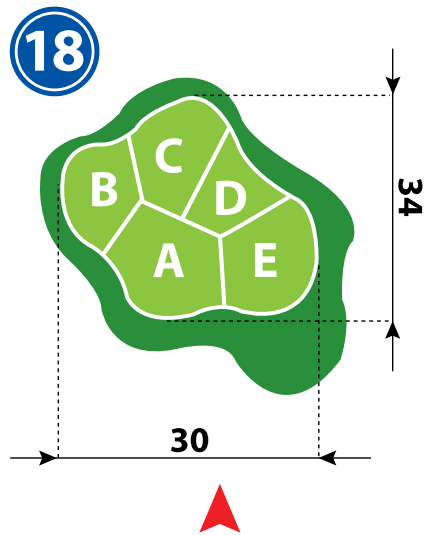

PIN POSITION 1-9 - GOLF GRAD OTOČEC

PIN POSITION 10-18 - GOLF GRAD OTOČEC

10

11

12

13

14

15

16

17

18

HCP TABELA - GOLF GRAD OTOČEC

GC OTOČEC EGA Playing Handicap		MOŠKI PRO_BELO	
PAR = 70 CR = 73,3 SR = 131			
NATANČNI HCP	IGRALNI HCP	NATANČNI HCP	IGRALNI HCP
+1,5 - +0,7	0	24,4 - 25,1	30
+0,6 - 0,1	1	25,2 - 26,0	31
0,2 - 1,0	2	26,1 - 26,9	32
1,1 - 1,8	3	27,0 - 27,7	33
1,9 - 2,7	4	27,8 - 28,6	34
2,8 - 3,6	5	28,7 - 29,5	35
3,7 - 4,4	6	29,6 - 30,3	36
4,5 - 5,3	7	30,4 - 31,2	37
5,4 - 6,2	8	31,3 - 32,0	38
6,3 - 7,0	9	32,1 - 32,9	39
7,1 - 7,9	10	33,0 - 33,8	40
8,0 - 8,7	11	33,9 - 34,6	41
8,8 - 9,6	12	34,7 - 35,5	42
9,7 - 10,5	13	35,6 - 36,0	43
10,6 - 11,3	14	- 37	44
11,4 - 12,2	15	- 38	45
12,3 - 13,1	16	- 39	46
13,2 - 13,9	17	- 40	47
14,0 - 14,8	18	- 41	48
14,9 - 15,6	19	- 42	49
15,7 - 16,5	20	- 43	50
16,6 - 17,4	21	- 44	51
17,5 - 18,2	22	- 45	52
18,3 - 19,1	23	- 46	53
19,2 - 20,0	24	- 47	54
20,1 - 20,8	25	- 48	55
20,9 - 21,7	26	- 49	56
21,8 - 22,5	27	- 50	57
22,6 - 23,4	28	- 51	58
23,5 - 24,3	29		