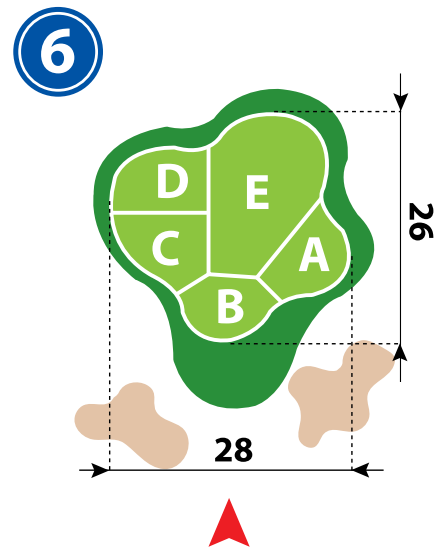

SCORE CARD

	MOŠKI		ŽENSKE			
	Pro	Normal	Pro	Normal	Par	Strokes
Sr	131	127	132	124		
Cr	73,3	71,4	75,6	71,8		
1	326	310	294	266	4	11
2	358	336	303	303	4	9
3	495	490	472	366	5	1
4	369	347	347	276	4	13
5	162	138	132	132	3	17
6	352	337	311	311	4	5
7	494	470	470	437	5	7
8	360	340	327	296	4	3
9	202	185	139	104	3	15
Out	3118	2953	2795	2491	36	
10	468	427	427	351	5	18
11	216	205	177	177	3	8
12	568	533	483	483	5	2
13	342	326	326	308	4	4
14	342	322	322	245	4	12
15	178	170	170	142	3	10
16	351	313	313	274	4	6
17	138	125	120	103	3	14
18	468	438	438	363	5	16
In	3071	2859	2776	2446	36	
Total	6189	5812	5571	4937	72	

PIN POSITION 1-9 - GOLF GRAD OTOČEC