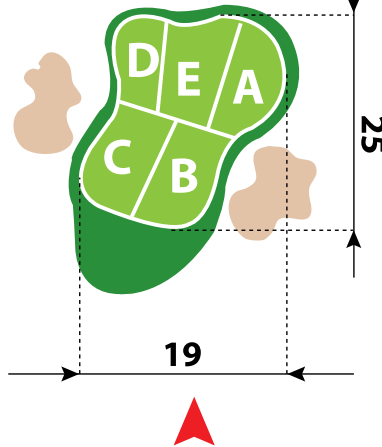

SCORE CARD

	MOŠKI		ŽENSKE			
	Pro	Normal	Pro	Normal	Par	Strokes
Sr	131	127	132	124		
Cr	73,3	71,4	75,6	71,8		
1	326	310	294	266	4	11
2	358	336	303	303	4	9
3	495	490	472	366	5	1
4	369	347	347	276	4	13
5	162	138	132	132	3	17
6	352	337	311	311	4	5
7	494	470	470	437	5	7
8	360	340	327	296	4	3
9	202	185	139	104	3	15
Out	3118	2953	2795	2491	36	
10	468	427	427	351	5	18
11	216	205	177	177	3	8
12	568	533	483	483	5	2
13	342	326	326	308	4	4
14	342	322	322	245	4	12
15	178	170	170	142	3	10
16	351	313	313	274	4	6
17	138	125	120	103	3	14
18	468	438	438	363	5	16
In	3071	2859	2776	2446	36	
Total	6189	5812	5571	4937	72	

PIN POSITION 1-9 - GOLF GRAD OTOČEC

PIN POSITION 10-18 - GOLF GRAD OTOČEC

10

11

12

13

14

15

16

17

18

HCP TABELA - GOLF GRAD OTOČEC

GC OTOČEC EGA Playing Handicap		MOŠKI PRO_BELO	
PAR = 70 CR = 73,3 SR = 131			
NATANČNI HCP	IGRALNI HCP	NATANČNI HCP	IGRALNI HCP
+1,5 - +0,7	0	24,4 - 25,1	30
+0,6 - 0,1	1	25,2 - 26,0	31
0,2 - 1,0	2	26,1 - 26,9	32
1,1 - 1,8	3	27,0 - 27,7	33
1,9 - 2,7	4	27,8 - 28,6	34
2,8 - 3,6	5	28,7 - 29,5	35
3,7 - 4,4	6	29,6 - 30,3	36
4,5 - 5,3	7	30,4 - 31,2	37
5,4 - 6,2	8	31,3 - 32,0	38
6,3 - 7,0	9	32,1 - 32,9	39
7,1 - 7,9	10	33,0 - 33,8	40
8,0 - 8,7	11	33,9 - 34,6	41
8,8 - 9,6	12	34,7 - 35,5	42
9,7 - 10,5	13	35,6 - 36,0	43
10,6 - 11,3	14	- 37	44
11,4 - 12,2	15	- 38	45
12,3 - 13,1	16	- 39	46
13,2 - 13,9	17	- 40	47
14,0 - 14,8	18	- 41	48
14,9 - 15,6	19	- 42	49
15,7 - 16,5	20	- 43	50
16,6 - 17,4	21	- 44	51
17,5 - 18,2	22	- 45	52
18,3 - 19,1	23	- 46	53
19,2 - 20,0	24	- 47	54
20,1 - 20,8	25	- 48	55
20,9 - 21,7	26	- 49	56
21,8 - 22,5	27	- 50	57
22,6 - 23,4	28	- 51	58
23,5 - 24,3	29		