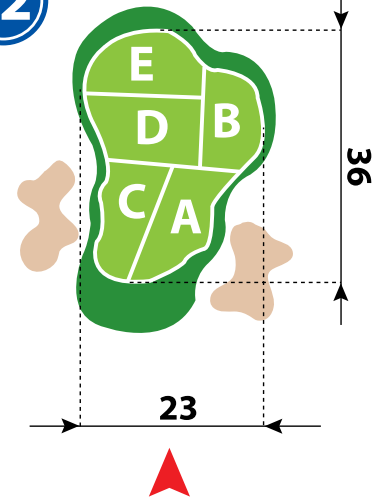

PIN POSITION 1-9 - GOLF GRAD OTOČEC

PIN POSITION 10-18 - GOLF GRAD OTOČEC

10

11

12

13

14

15

16

17

18

HCP TABELA - GOLF GRAD OTOČEC

GC OTOČEC EGA Playing Handicap		MOŠKI PRO_BELO	
PAR = 70 CR = 73,3 SR = 131			
NATANČNI HCP	IGRALNI HCP	NATANČNI HCP	IGRALNI HCP
+1,5 - +0,7	0	24,4 - 25,1	30
+0,6 - 0,1	1	25,2 - 26,0	31
0,2 - 1,0	2	26,1 - 26,9	32
1,1 - 1,8	3	27,0 - 27,7	33
1,9 - 2,7	4	27,8 - 28,6	34
2,8 - 3,6	5	28,7 - 29,5	35
3,7 - 4,4	6	29,6 - 30,3	36
4,5 - 5,3	7	30,4 - 31,2	37
5,4 - 6,2	8	31,3 - 32,0	38
6,3 - 7,0	9	32,1 - 32,9	39
7,1 - 7,9	10	33,0 - 33,8	40
8,0 - 8,7	11	33,9 - 34,6	41
8,8 - 9,6	12	34,7 - 35,5	42
9,7 - 10,5	13	35,6 - 36,0	43
10,6 - 11,3	14	- 37	44
11,4 - 12,2	15	- 38	45
12,3 - 13,1	16	- 39	46
13,2 - 13,9	17	- 40	47
14,0 - 14,8	18	- 41	48
14,9 - 15,6	19	- 42	49
15,7 - 16,5	20	- 43	50
16,6 - 17,4	21	- 44	51
17,5 - 18,2	22	- 45	52
18,3 - 19,1	23	- 46	53
19,2 - 20,0	24	- 47	54
20,1 - 20,8	25	- 48	55
20,9 - 21,7	26	- 49	56
21,8 - 22,5	27	- 50	57
22,6 - 23,4	28	- 51	58
23,5 - 24,3	29		