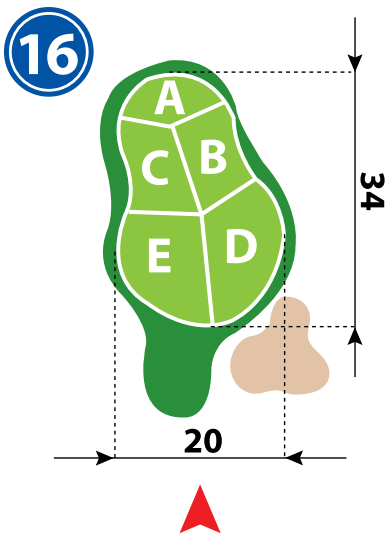

PIN POSITION 1-9 - GOLF GRAD OTOČEC

PIN POSITION 10-18 - GOLF GRAD OTOČEC

10

11

12

13

14

15

16

17

18

HCP TABELA - GOLF GRAD OTOČEC

GC OTOČEC EGA Playing Handicap		MOŠKI PRO_BELO	
PAR = 70 CR = 73,3 SR = 131			
NATANČNI HCP	IGRALNI HCP	NATANČNI HCP	IGRALNI HCP
+1,5 - +0,7	0	24,4 - 25,1	30
+0,6 - 0,1	1	25,2 - 26,0	31
0,2 - 1,0	2	26,1 - 26,9	32
1,1 - 1,8	3	27,0 - 27,7	33
1,9 - 2,7	4	27,8 - 28,6	34
2,8 - 3,6	5	28,7 - 29,5	35
3,7 - 4,4	6	29,6 - 30,3	36
4,5 - 5,3	7	30,4 - 31,2	37
5,4 - 6,2	8	31,3 - 32,0	38
6,3 - 7,0	9	32,1 - 32,9	39
7,1 - 7,9	10	33,0 - 33,8	40
8,0 - 8,7	11	33,9 - 34,6	41
8,8 - 9,6	12	34,7 - 35,5	42
9,7 - 10,5	13	35,6 - 36,0	43
10,6 - 11,3	14	- 37	44
11,4 - 12,2	15	- 38	45
12,3 - 13,1	16	- 39	46
13,2 - 13,9	17	- 40	47
14,0 - 14,8	18	- 41	48
14,9 - 15,6	19	- 42	49
15,7 - 16,5	20	- 43	50
16,6 - 17,4	21	- 44	51
17,5 - 18,2	22	- 45	52
18,3 - 19,1	23	- 46	53
19,2 - 20,0	24	- 47	54
20,1 - 20,8	25	- 48	55
20,9 - 21,7	26	- 49	56
21,8 - 22,5	27	- 50	57
22,6 - 23,4	28	- 51	58
23,5 - 24,3	29		