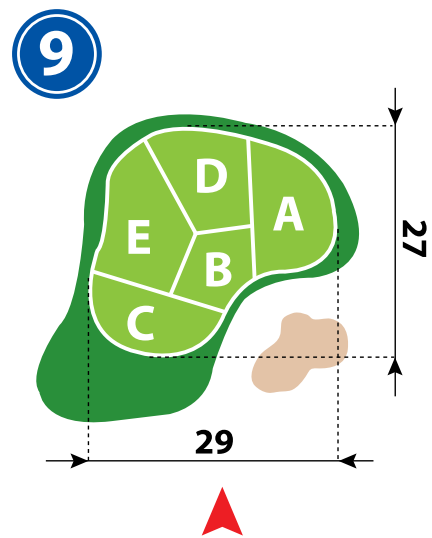

SCORE CARD

	MOŠKI		ŽENSKE			
	Pro	Normal	Pro	Normal	Par	Strokes
Sr	131	127	132	124		
Cr	73,3	71,4	75,6	71,8		
1	326	310	294	266	4	11
2	358	336	303	303	4	9
3	495	490	472	366	5	1
4	369	347	347	276	4	13
5	162	138	132	132	3	17
6	352	337	311	311	4	5
7	494	470	470	437	5	7
8	360	340	327	296	4	3
9	202	185	139	104	3	15
Out	3118	2953	2795	2491	36	
10	468	427	427	351	5	18
11	216	205	177	177	3	8
12	568	533	483	483	5	2
13	342	326	326	308	4	4
14	342	322	322	245	4	12
15	178	170	170	142	3	10
16	351	313	313	274	4	6
17	138	125	120	103	3	14
18	468	438	438	363	5	16
In	3071	2859	2776	2446	36	
Total	6189	5812	5571	4937	72	

PIN POSITION 1-9 - GOLF GRAD OTOČEC