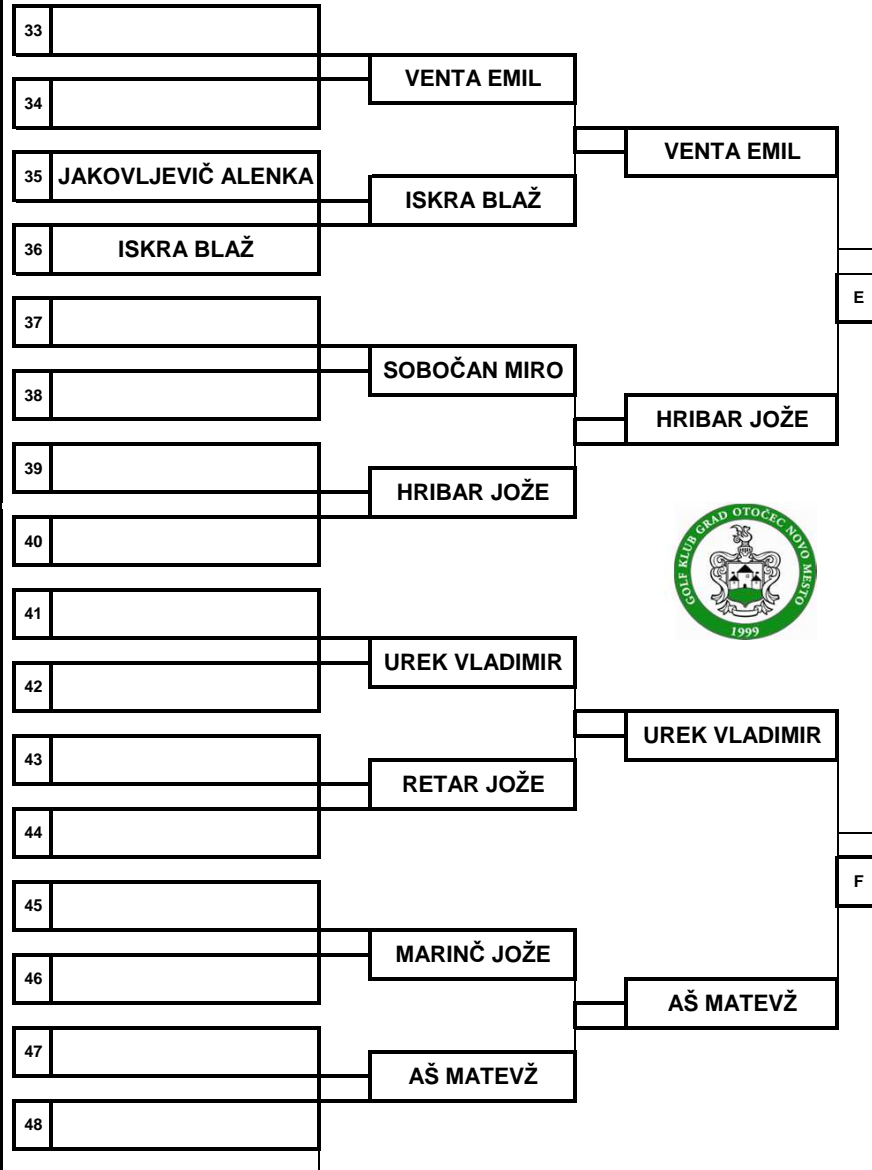

MATCH PLAY 2013

datum do 31.5.2013	do 20.6.2013	do 20.7.2013
1.kolo	2. kolo	3.kolo