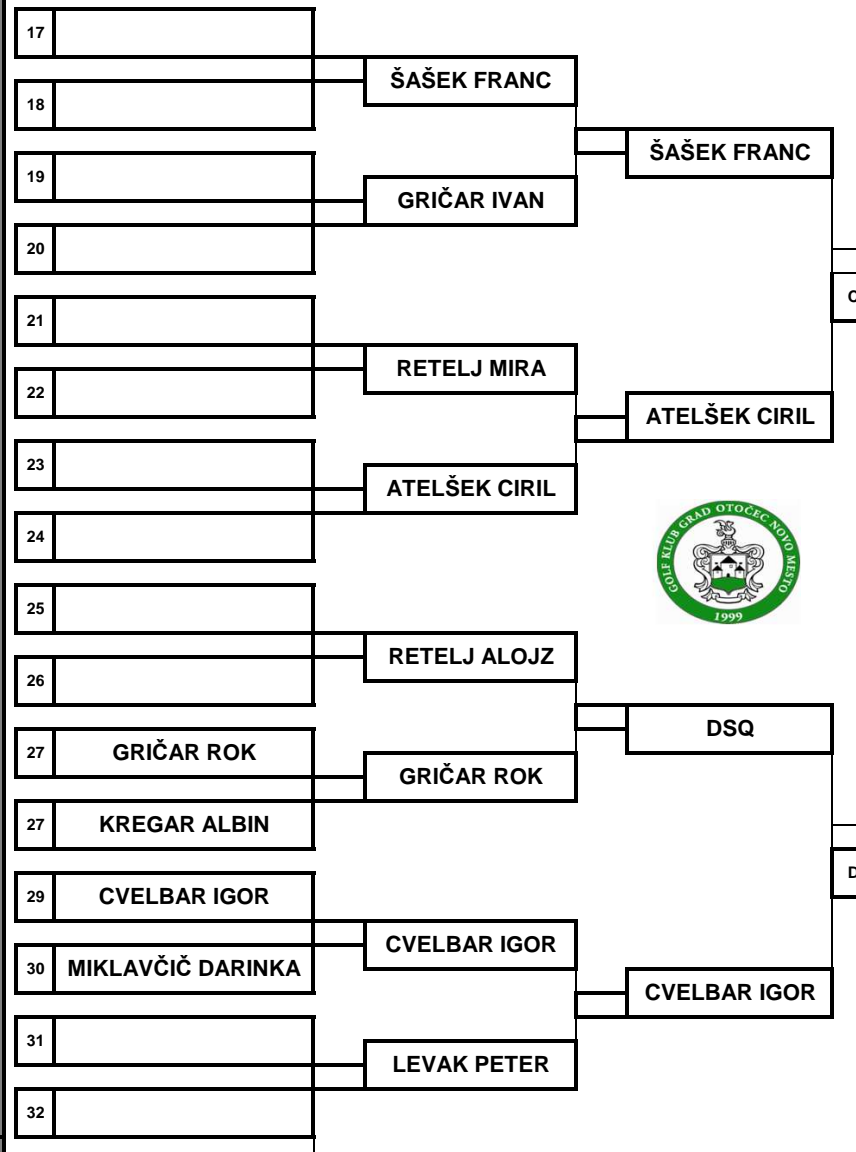

## MATCH PLAY 2013

datum do 31.5.2013	do 20.6.2013	do 20.7.2013
1.kolo	2.kolo	3.kolo