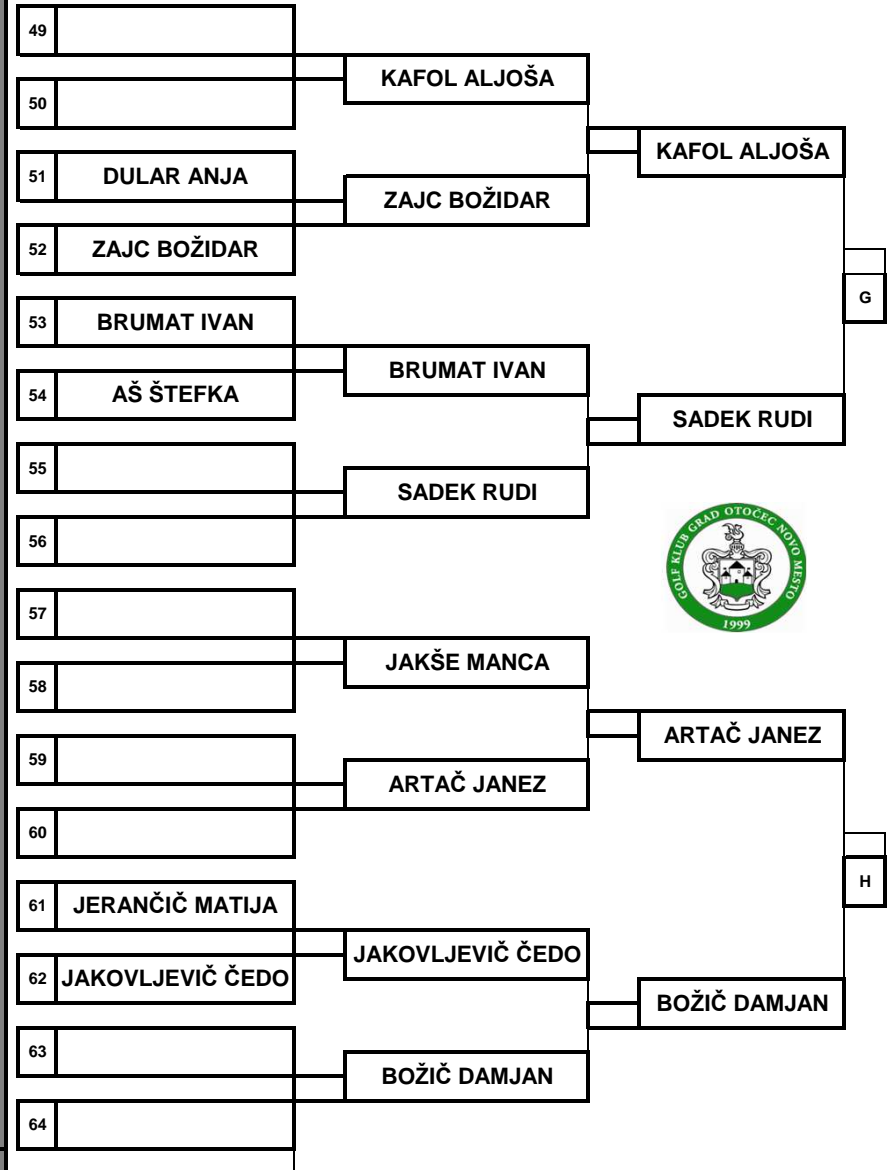

MATCH PLAY 2013

datum do 31.5.2013	do 20.6.2013	do 20.7.2013
1.kolo	2. kolo	3.kolo