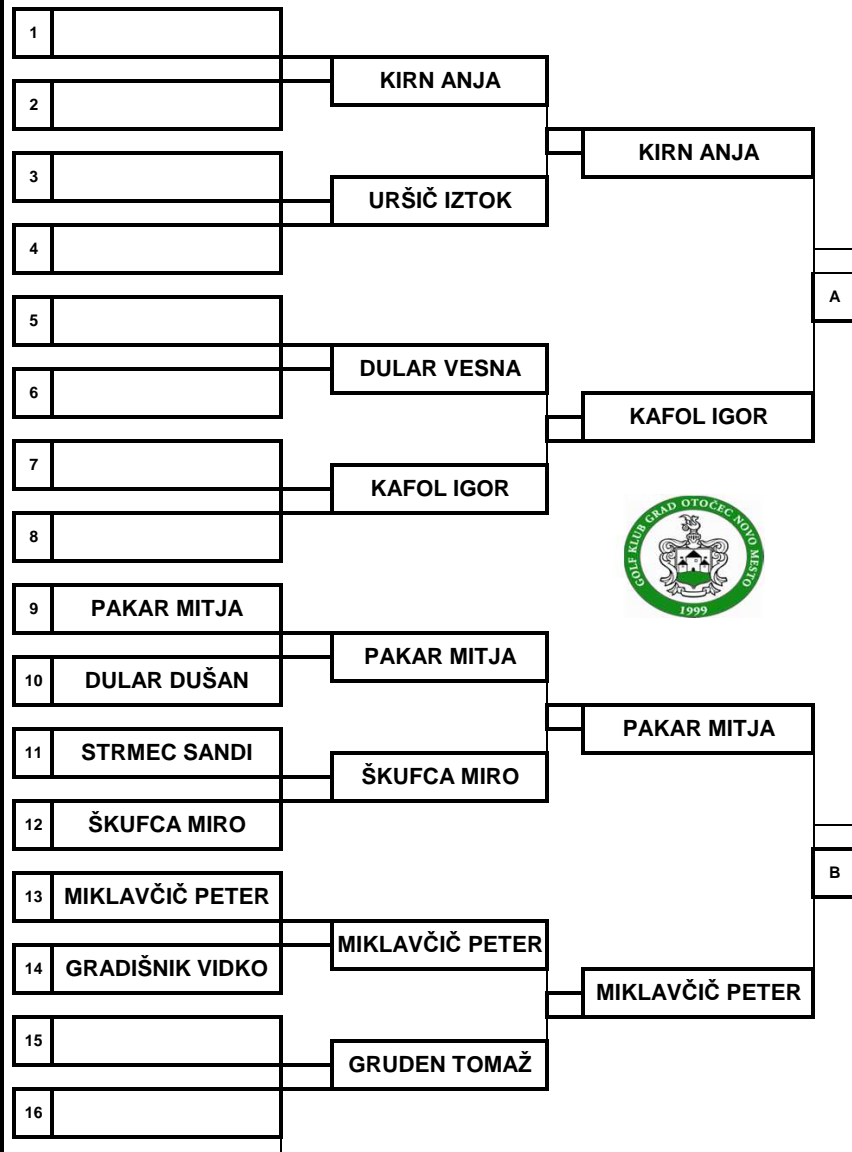

## MATCH PLAY 2013

datum do 31.5.2013	do 20.6.2013	do 20.7.2013
1.kolo	2.kolo	3.kolo

# MATCH PLAY 2013

datum do 31.5.2013	do 20.6.2013	do 20.7.2013
1.kolo	2. kolo	3.kolo