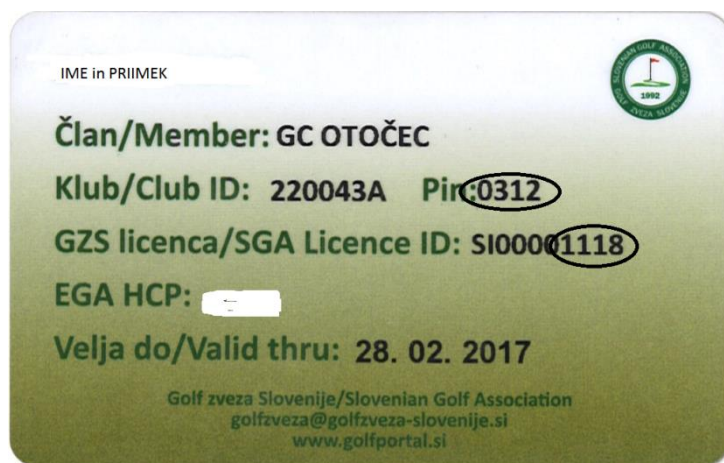

Nova spletna stran <http://www.golfportal.si/>

Golf zveza Slovenije (GZS) je aktivirala novo spletno stran www.golfportal.si. S tem je GZS prenehala vzdrževati spletno stran www.golfportal.info (razlika je samo v končnici .si namesto .info).

Spletna stran ima podstrani, ki jih vidimo na naslovni strani.

Opozoriti vas želimo, da **ima vsak aktivni golfist svojo osebo prijavo**, kjer lahko ureja svoje podatke.

Ko kliknemo na PRIJAVA, dobimo prijavno okno. Za prijavo rabimo

- uporabniško ime, ki je št. GZS licence
- geslo (PIN)

Oboje najdemo na članski izkaznici GZS

Geslo (PIN), ki je na članski izkaznici lahko kasneje spremenite.

Če geslo pozabite, lahko na prijavi strani zaprosite za novo geslo, ki ga dobite na e-mail iz vašega profila.