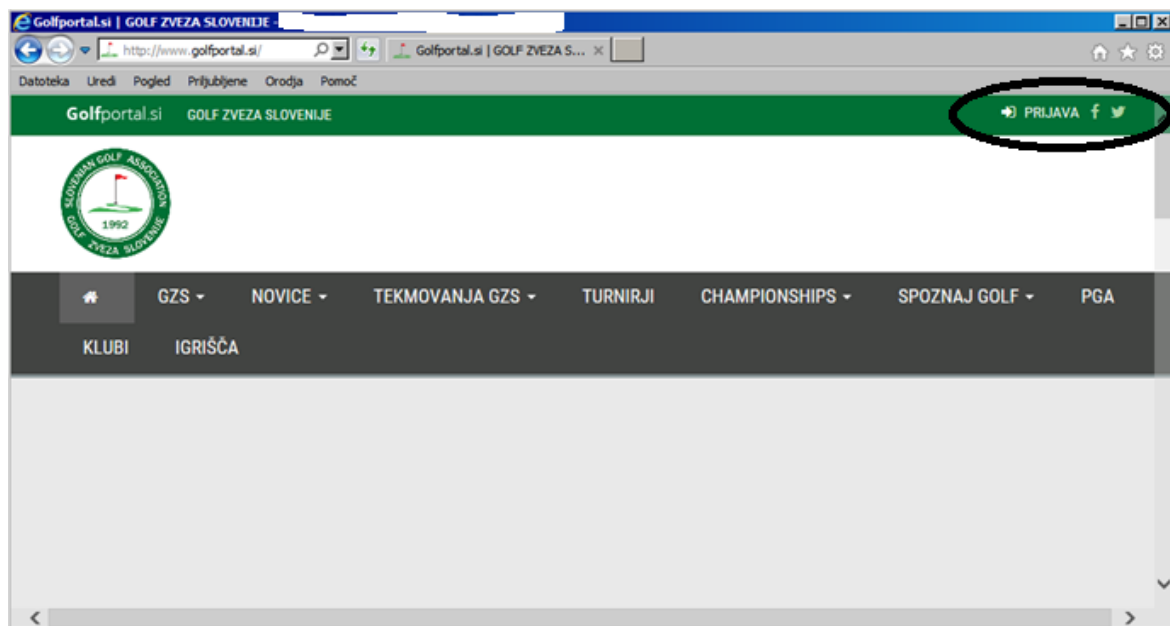

Nova spletna stran <http://www.golfportal.si/>

Golf zveza Slovenije (GZS) je aktivirala novo spletno stran www.golfportal.si. S tem je GZS prenehala vzdrževati spletno stran www.golfportal.info (razlika je samo v končnici .si namesto .info).

Spletna stran ima podstrani, ki jih vidimo na naslovni strani.

Opozoriti vas želimo, da **ima vsak aktivni golfist svojo osebo prijavo**, kjer lahko ureja svoje podatke.

Ko kliknemo na PRIJAVA, dobimo prijavno okno. Za prijavo rabimo