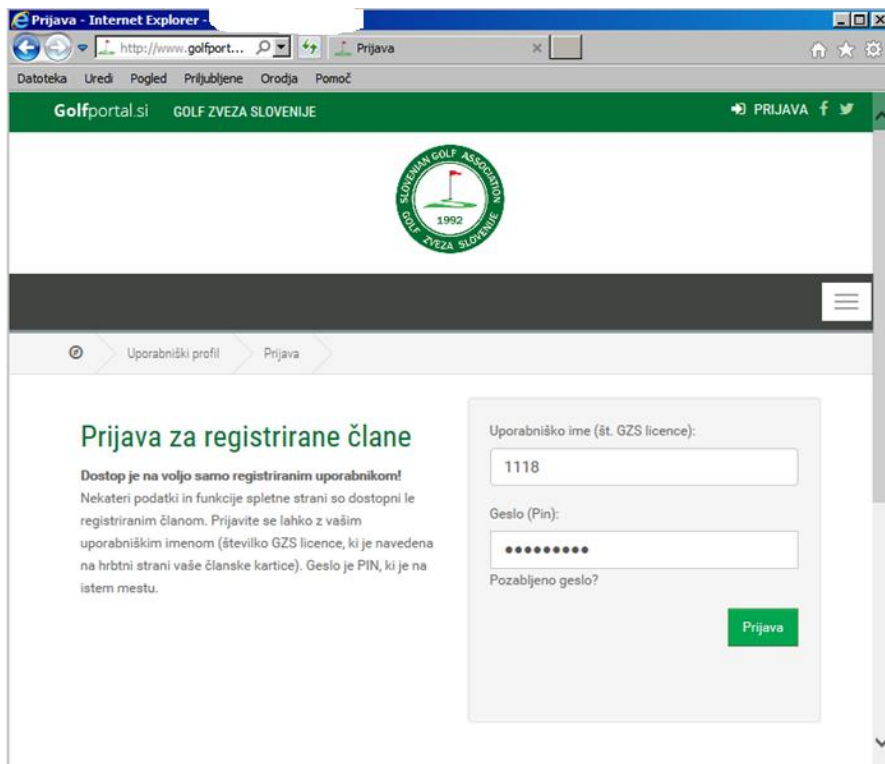

Nova spletna stran <http://www.golfportal.si/>

Golf zveza Slovenije (GZS) je aktivirala novo spletno stran www.golfportal.si. S tem je GZS prenehala vzdrževati spletno stran www.golfportal.info (razlika je samo v končnici .si namesto .info).

Spletna stran ima podstrani, ki jih vidimo na naslovni strani.

Opozoriti vas želimo, da **ima vsak aktivni golfist svojo osebo prijavo**, kjer lahko ureja svoje podatke.

Ko kliknemo na PRIJAVA, dobimo prijavno okno. Za prijavo rabimo

- uporabniško ime, ki je št. GZS licence
- geslo (PIN)

Oboje najdemo na članski izkaznici GZS

Geslo (PIN), ki je na članski izkaznici lahko kasneje spremenite.

Če geslo pozabite, lahko na prijavi strani zaprosite za novo geslo, ki ga dobite na e-mail iz vašega profila.