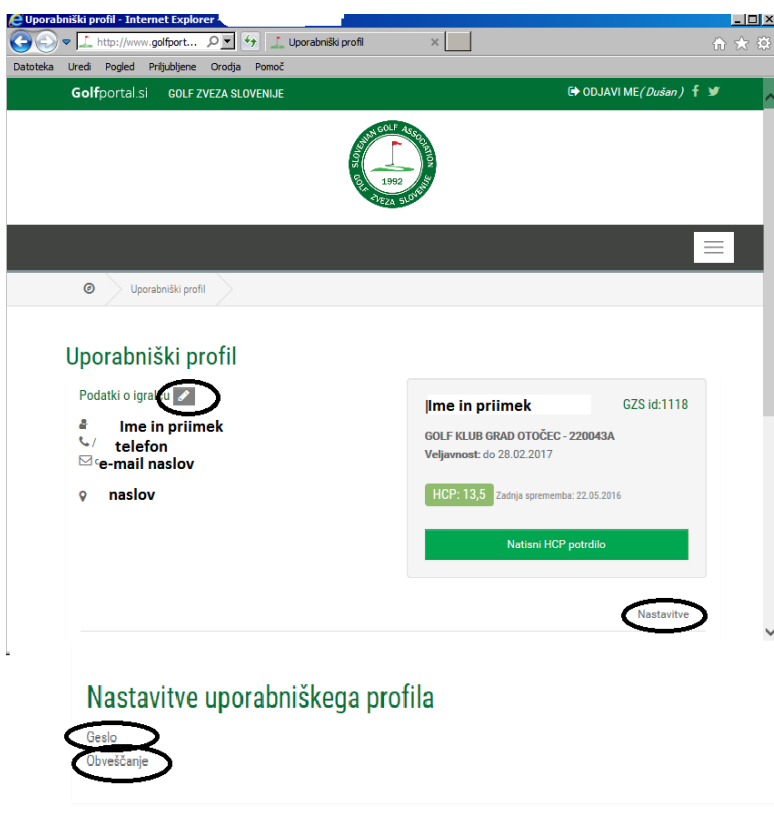

Nova spletna stran <http://www.golfportal.si/>

Golf zveza Slovenije (GZS) je aktivirala novo spletno stran www.golfportal.si. S tem je GZS prenehala vzdrževati spletno stran www.golfportal.info (razlika je samo v končnici .si namesto .info).

Spletna stran ima podstrani, ki jih vidimo na naslovni strani.

Opozoriti vas želimo, da **ima vsak aktivni golfist svojo osebo prijavo**, kjer lahko ureja svoje podatke.

Ko kliknemo na PRIJAVA, dobimo prijavno okno. Za prijavo rabimo

- uporabniško ime, ki je št. GZS licence
- geslo (PIN)

Oboje najdemo na članski izkaznici GZS

Geslo (PIN), ki je na članski izkaznici lahko kasneje spremenite.

Če geslo pozabite, lahko na prijavi strani zaprosite za novo geslo, ki ga dobite na e-mail iz vašega profila.

Po kliku na Prijava in še Nastavitve (spodnja slika) imamo 4 uporabne gumbе

1. Natisnete si lahko HCP potrdilo
2. Klik na ikono pod profil in lahko spremenite vaše osebne podatke

Podatki igralca/igralke