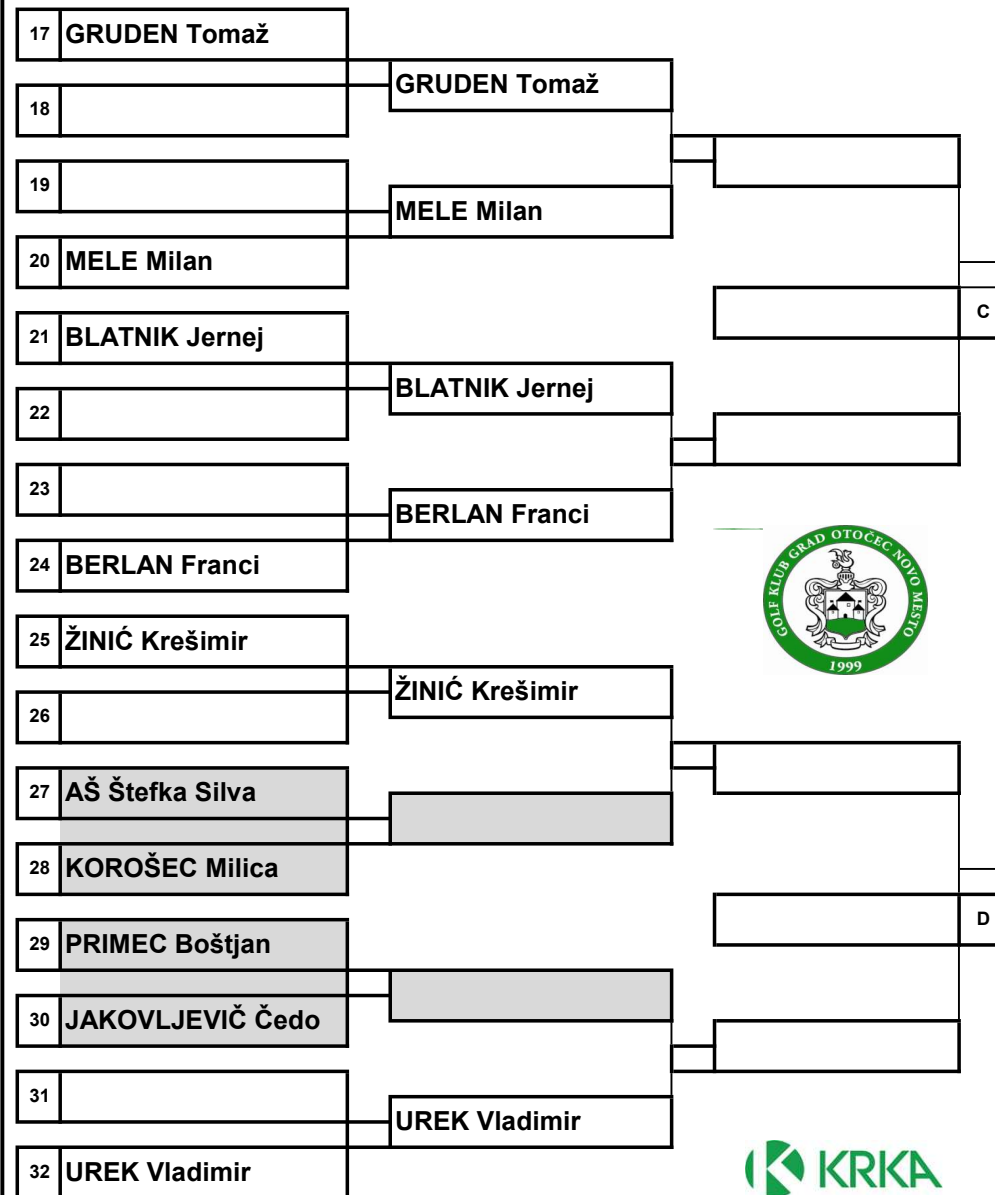

# MATCH PLAY 2022

datum			
	1.kolo - 20.5.	2. kolo - 15.6	3.kolo 15.7.