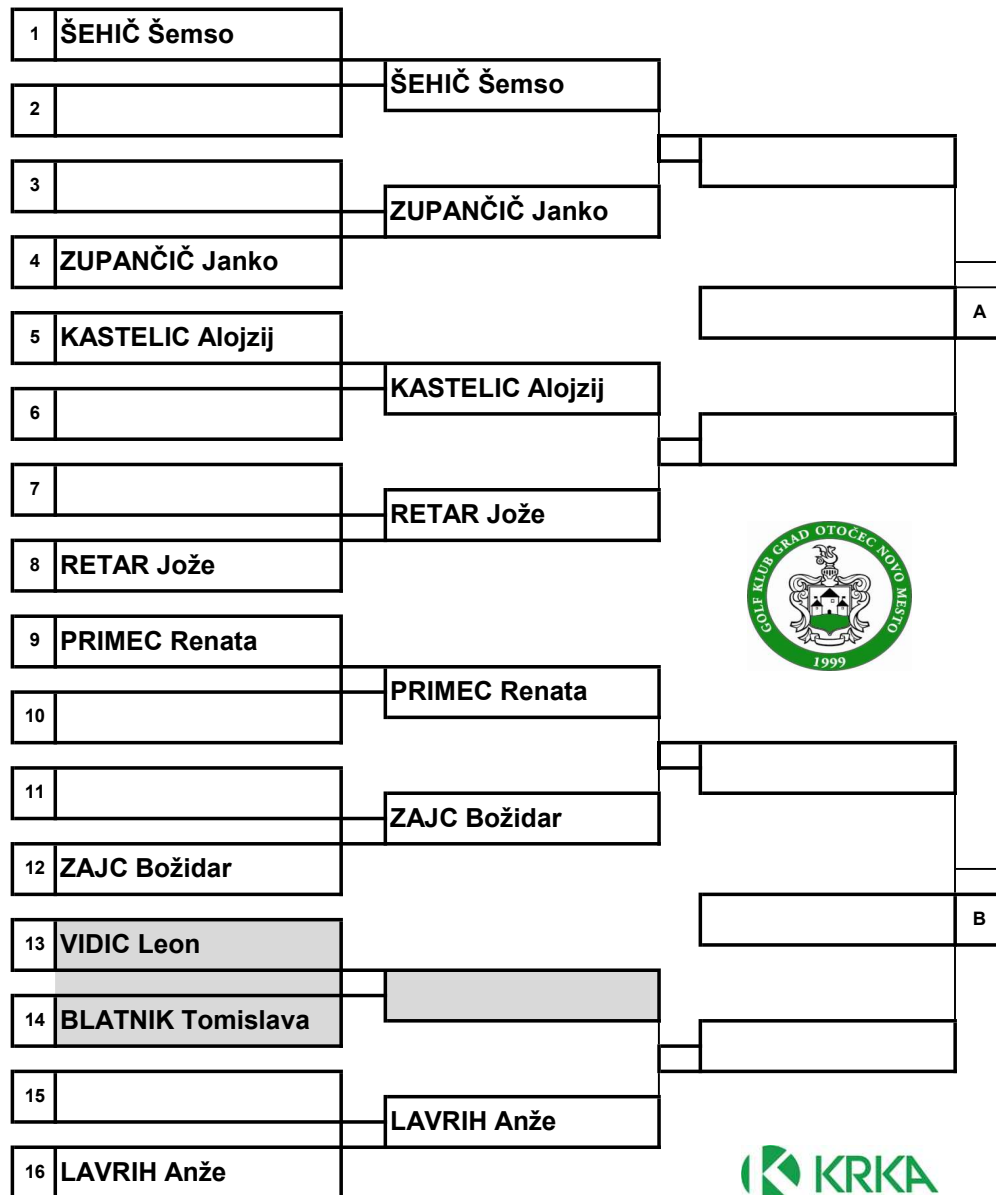

# MATCH PLAY 2022

datum			
	1.kolo - 20.5.	2. kolo - 15.6	3.kolo 15.7.