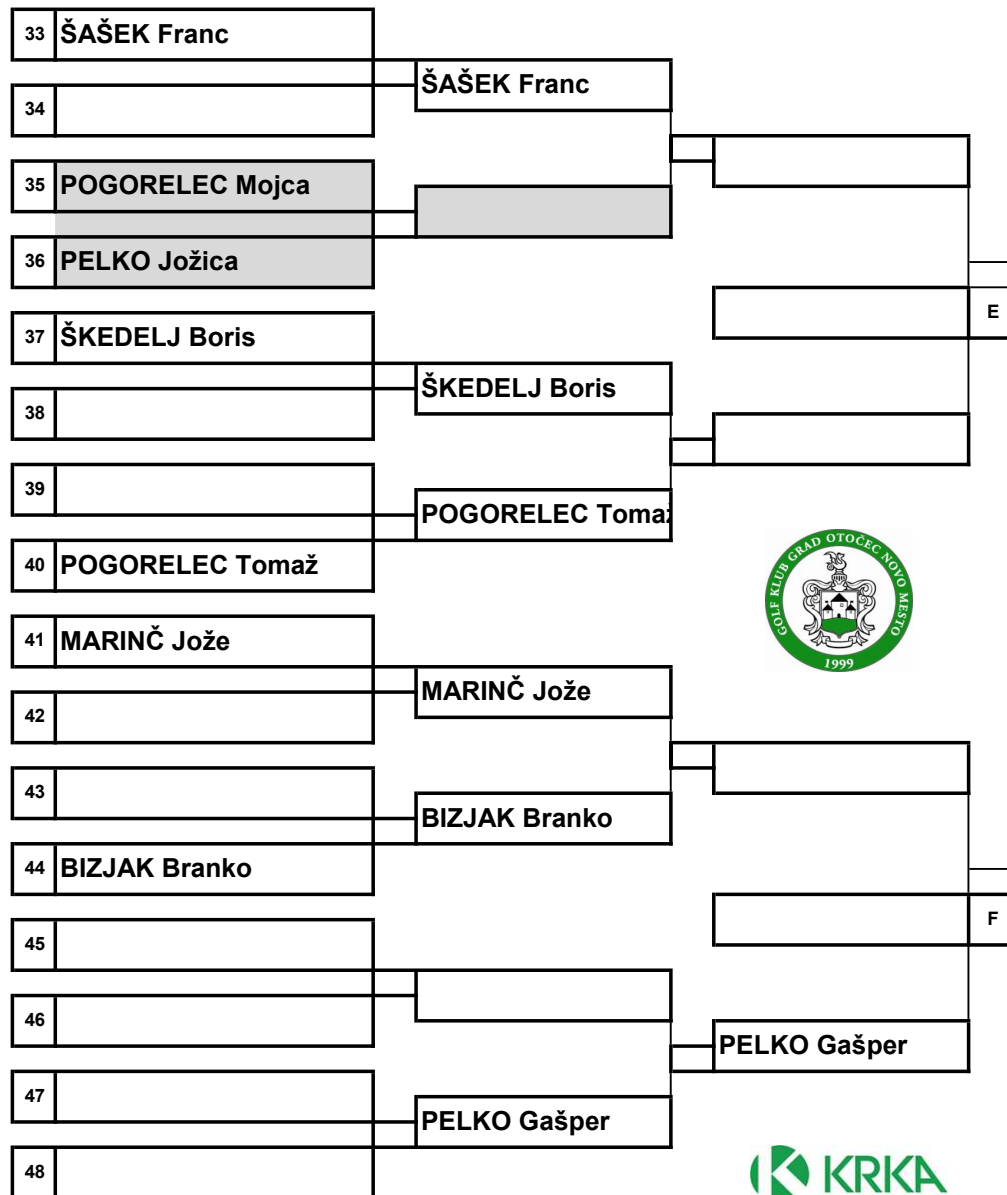

# MATCH PLAY 2022

datum			
	1.kolo - 20.5.	2. kolo - 15.6	3.kolo 15.7.