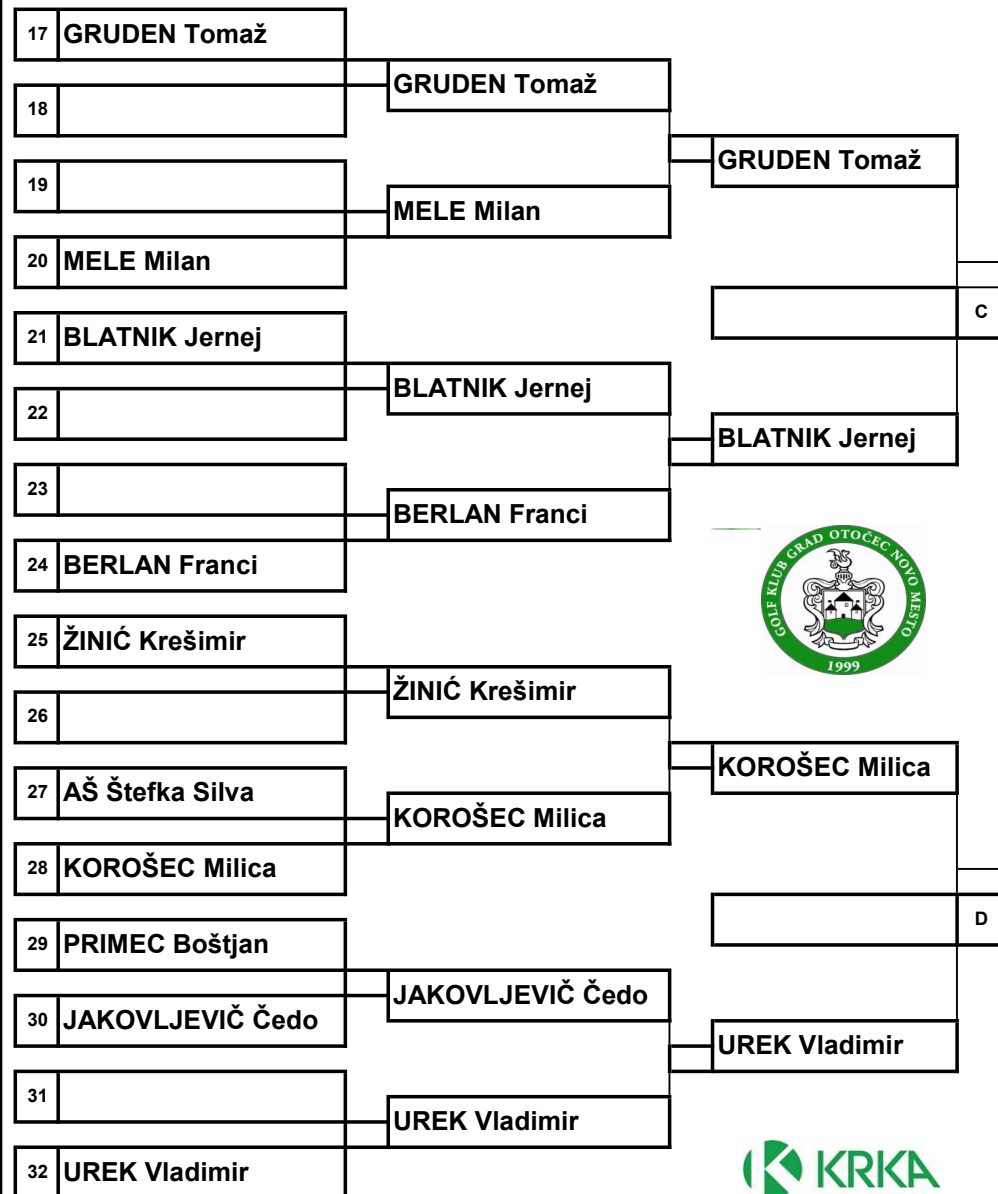

MATCH PLAY 2022

datum			
	1.kolo	2. kolo	3.kolo

MATCH PLAY 2022

datum			
	1.kolo	2. kolo	3.kolo

MATCH PLAY 2022

datum			
	1.kolo	2. kolo	3.kolo

33	ŠAŠEK Franc		
34		ŠAŠEK Franc	
35	POGORELEC Mojca		ŠAŠEK Franc
		POGORELEC Mojca	
36	PELKO Jožica		
37	ŠKEDELJ Boris		E
38		ŠKEDELJ Boris	
39			POGORELEC Tomaž
		POGORELEC Tomaž	
40	POGORELEC Tomaž		
41	MARINČ Jože		
42		MARINČ Jože	
43			MARINČ Jože
		BIZJAK Branko	
44	BIZJAK Branko		
45			F
46			PELKO Gašper
47		PELKO Gašper	
48			

MATCH PLAY 2022

datum			
	1.kolo	2. kolo	3.kolo

49	MARTINČIČ Andrej		
50		MARTINČIČ Andrej	
51			MARTINČIČ Andrej
		DULAR Dušan	
52	DULAR Dušan		
53	BOŽIČ Boštjan		G
54		BOŽIČ Boštjan	
55			BOŽIČ Boštjan
		AŠ Matevž	
56	AŠ Matevž		
57	HRIBAR Jože		
58		HRIBAR Jože	
59			STRASBERGER Lev
		STRASBERGER Lev	
60	STRASBERGER Lev		
61	KRNC Bojan		H
62	PLEVNIK Darinka		PLEVNIK Darinka
63			KRALJ Andrej
		KRALJ Andrej	
64	KRALJ Andrej		