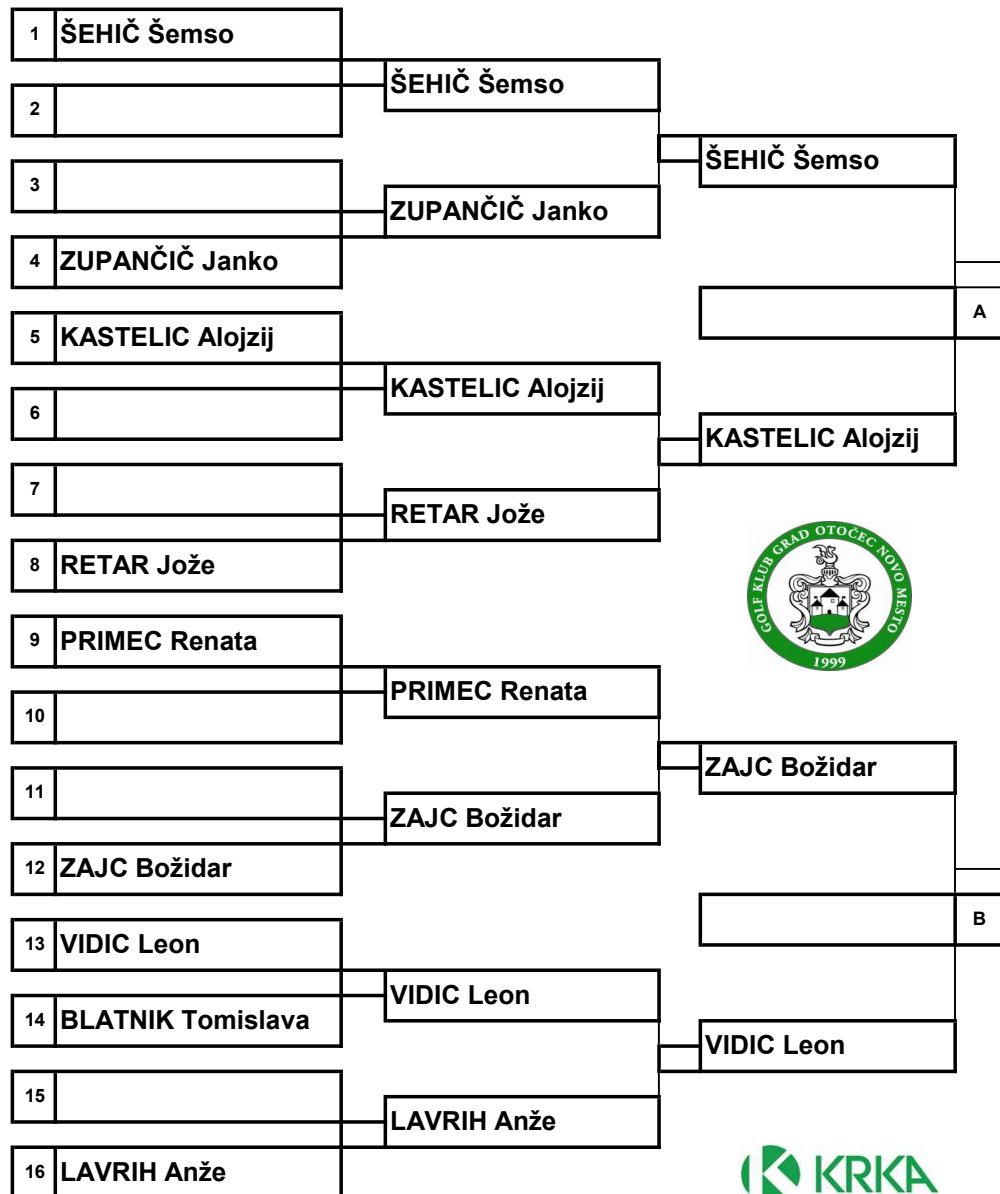

MATCH PLAY 2022

datum			
	1.kolo	2. kolo	3.kolo

MATCH PLAY 2022

datum			
	1.kolo	2. kolo	3.kolo

MATCH PLAY 2022

datum			
	1.kolo	2. kolo	3.kolo

33	ŠAŠEK Franc		
34		ŠAŠEK Franc	
35	POGORELEC Mojca		ŠAŠEK Franc
		POGORELEC Mojca	
36	PELKO Jožica		
37	ŠKEDELJ Boris		E
38		ŠKEDELJ Boris	
39			POGORELEC Tomaž
		POGORELEC Tomaž	
40	POGORELEC Tomaž		
41	MARINČ Jože		
42		MARINČ Jože	
43			MARINČ Jože
		BIZJAK Branko	
44	BIZJAK Branko		
45			F
46			PELKO Gašper
47		PELKO Gašper	
48			

MATCH PLAY 2022

datum			
	1.kolo	2. kolo	3.kolo

49	MARTINČIČ Andrej		
50		MARTINČIČ Andrej	
51			MARTINČIČ Andrej
		DULAR Dušan	
52	DULAR Dušan		
53	BOŽIČ Boštjan		G
54		BOŽIČ Boštjan	
55			BOŽIČ Boštjan
		AŠ Matevž	
56	AŠ Matevž		
57	HRIBAR Jože		
58		HRIBAR Jože	
59			STRASBERGER Lev
		STRASBERGER Lev	
60	STRASBERGER Lev		
61	KRNC Bojan		H
62	PLEVNIK Darinka		PLEVNIK Darinka
63			KRALJ Andrej
		KRALJ Andrej	
64	KRALJ Andrej		